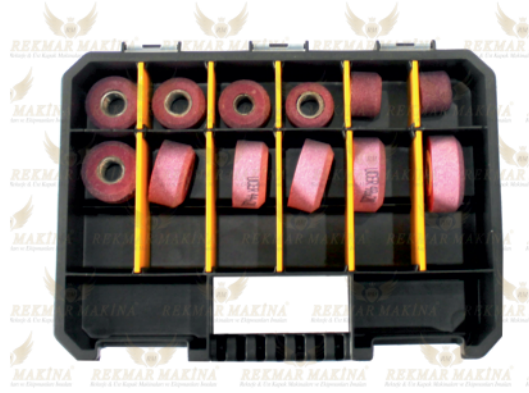

Konik Rayba

İnsize Mikrometre Seti

Mikrometre Seti

Kompüretör Setleri

**9.16 BD Yuva Taşlama
Taşı Seti**

**11.16 Sx Yuva Taşlama
Taşı Seti**

**Saplama Sökme
Lokma Takımı**

Açılı Kapak Bağlama Aparatı