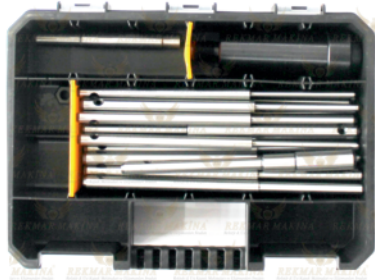

11.16 Mil Seti

Yuva Taşlama Motoru

Yuva Çakı Seti

Yuva Çakma Seti

Gayd Çakma Aparatı

Yay Toplama Aparatı

Subap Lastiği Çakma Aparatı

11.16 SX mil Seti